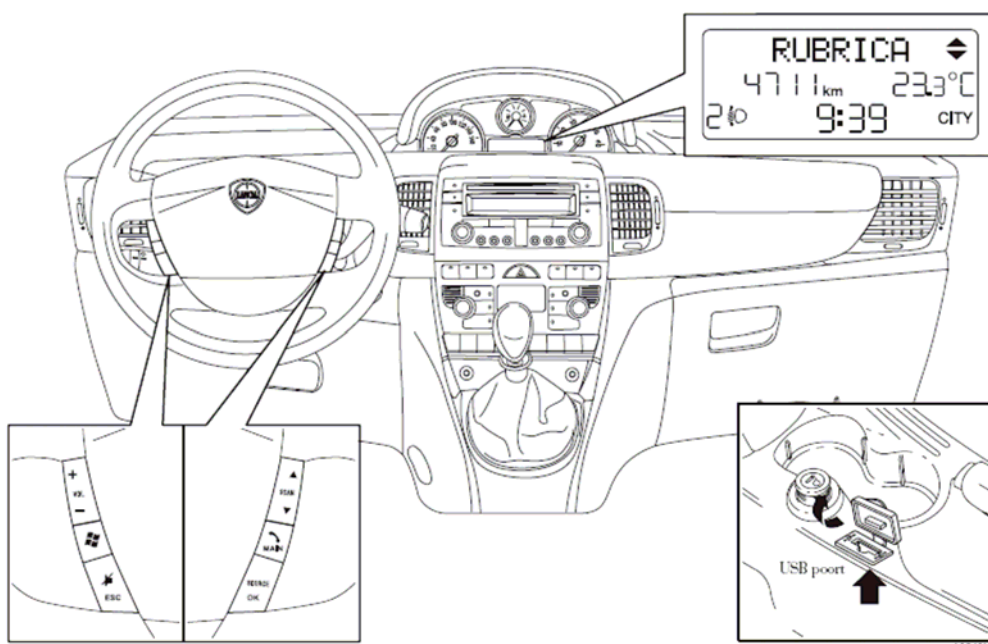

Klik op onderstaand nummer om de handleiding te openen.
603.83.345 NL Ypsilon Blue&Me