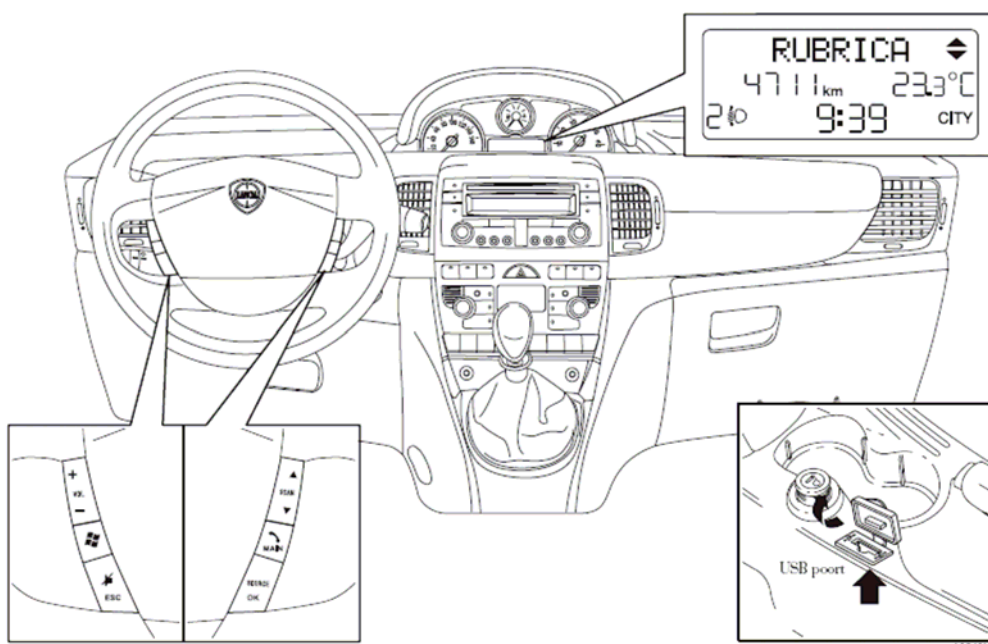

Klik op onderstaand nummer om de handleiding te openen.  
**603.83.345 NL Ypsilon Blue&Me**