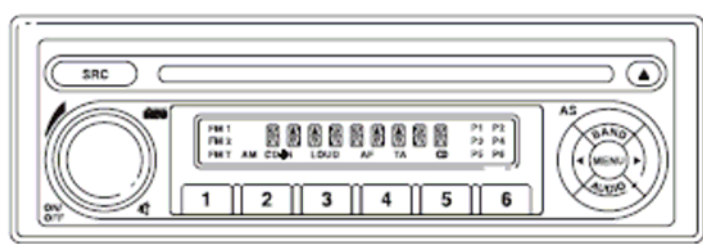

Klik op onderstaand nummer om de handleiding te openen.
603.46.787NL Ypsilon Radio

Klik op onderstaand nummer om de handleiding te openen.
603.46.944NL Ypsilon Nav+

Klik op onderstaand nummer om de handleiding te openen.
603.83.021NL Ypsilon Radio