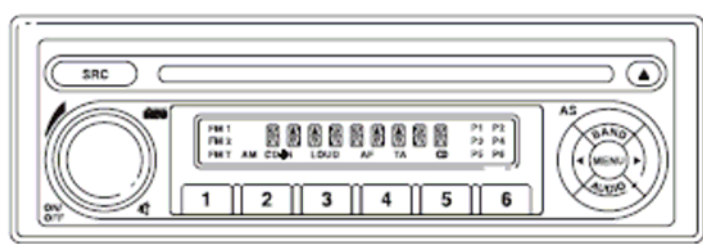

Klik op onderstaand nummer om de handleiding te openen.
603.83.021NL Ypsilon Radio