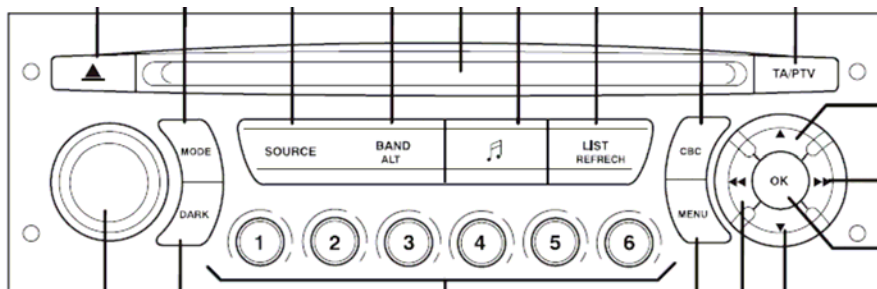

Klik op onderstaand nummer om de handleiding te openen.  
**603.46.416NL Phedra Connect**

Klik op onderstaand nummer om de handleiding te openen.  
**603.83.599NL Phedra Connect HD**

Klik op onderstaand nummer om de handleiding te openen.  
**530.03.681NL Phedra Radio**