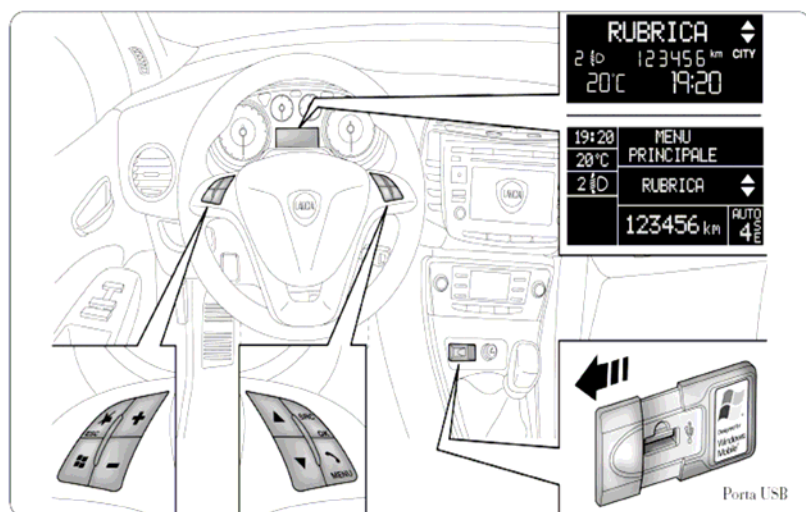

**Klik op onderstaand nummer om de handleiding te openen
Radio & Blue&Me nav
604.39.427 – 430NL**

**Klik op onderstaand nummer om de handleiding te openen.
Blue&Me
604.39.032**

Klik op onderstaand nummer om de handleiding te openen.