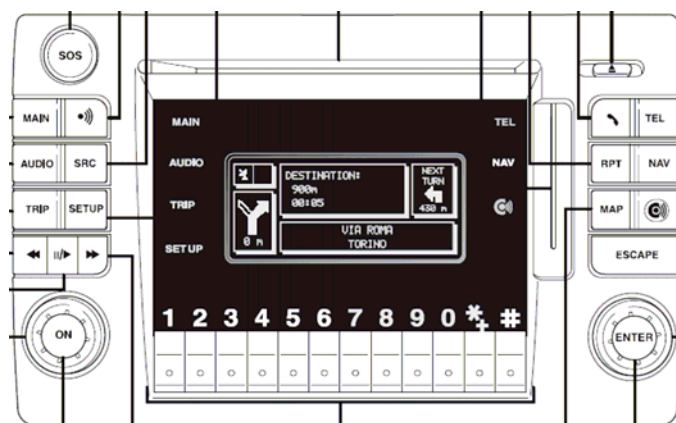

Klik op onderstaand nummer om de handleiding te openen.
603 46 564 Bluetooth Stilo.

Klik op onderstaand nummer om de handleiding te openen.
603.46.304NL Stilo Radio met Cassette, blz. 7

Klik op onderstaand nummer om de handleiding te openen.
603.46.304NL Stilo Radio CD speler, blz. 39

Klik op onderstaand nummer om de handleiding te openen.
603.46.310NL Stilo Connect