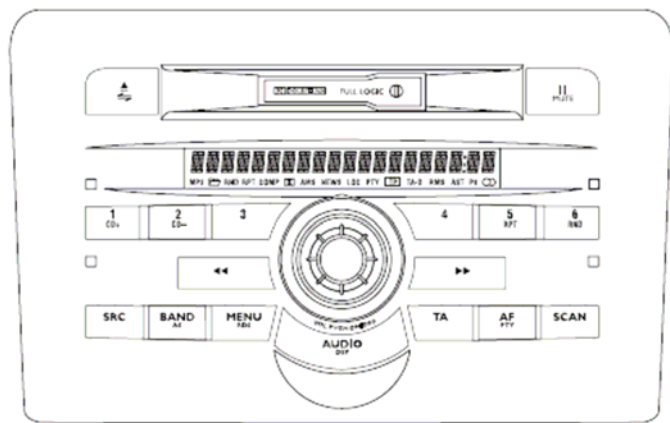

Klik op onderstaand nummer om de handleiding te openen.
603 46 564 Bluetooth Stilo.

Klik op onderstaand nummer om de handleiding te openen.
603.46.304NL Stilo Radio met Cassette, blz. 7

Klik op onderstaand nummer om de handleiding te openen.
603.46.304NL Stilo Radio CD speler, blz. 39