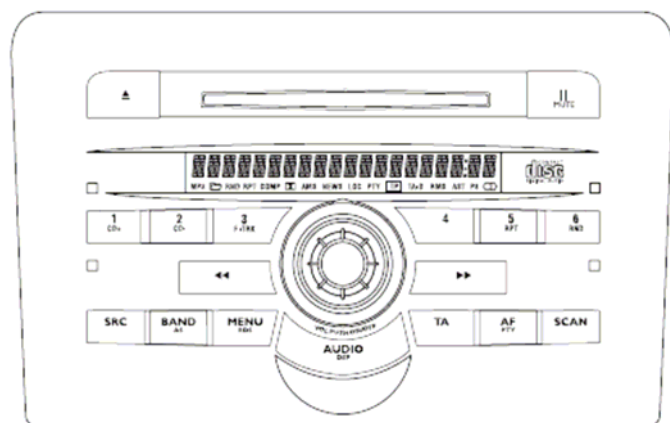

Klik op onderstaand nummer om de handleiding te openen.
603 46 564 Bluetooth Stilo.

Klik op onderstaand nummer om de handleiding te openen.
603.46.304NL Stilo Radio met Cassette, blz. 7

Klik op onderstaand nummer om de handleiding te openen.
603.46.304NL Stilo Radio CD speler, blz. 39