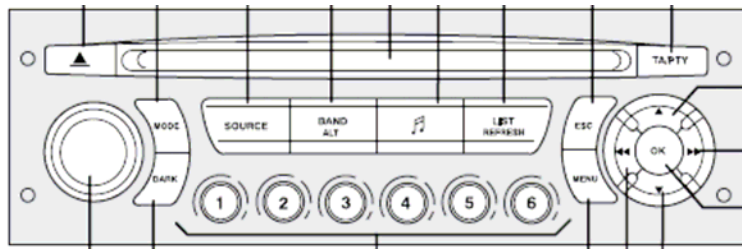

Klik op onderstaand nummer om de handleiding te openen.
603.83.045NL Scudo 270 Radio

Klik op onderstaand nummer om de handleiding te openen.
530.03.688NL Scudo 270 Radio USB

Klik op onderstaand nummer om de handleiding te openen.
603.83.051NL Scudo 270 Connect

Klik op onderstaand nummer om de handleiding te openen.
603.83.587NL Scudo 270 Connect met HD