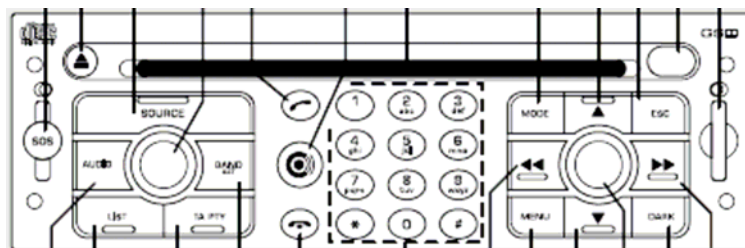

Klik op onderstaand nummer om de handleiding te openen.
603.83.045NL Scudo 270 Radio

Klik op onderstaand nummer om de handleiding te openen.
530.03.688NL Scudo 270 Radio USB

Klik op onderstaand nummer om de handleiding te openen.
603.83.051NL Scudo 270 Connect

Klik op onderstaand nummer om de handleiding te openen.
603.83.587NL Scudo 270 Connect met HD