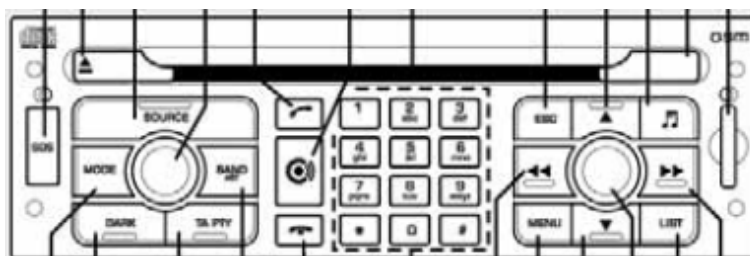

Klik op onderstaand nummer om de handleiding te openen.
603.83.045NL Scudo 270 Radio

Klik op onderstaand nummer om de handleiding te openen.
530.03.688NL Scudo 270 Radio USB

Klik op onderstaand nummer om de handleiding te openen.
603.83.051NL Scudo 270 Connect

Klik op onderstaand nummer om de handleiding te openen.
603.83.587NL Scudo 270 Connect met HD