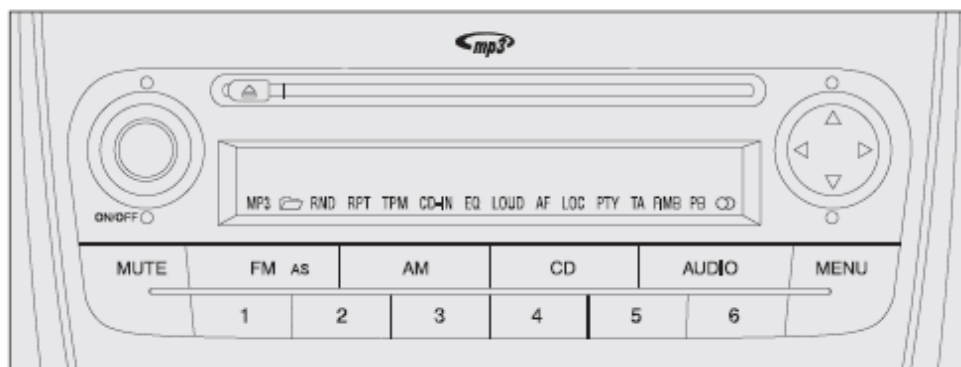

**Klik op onderstaand nummer om de handleiding te openen.
603.83.604NL Fiorino Qubo Radio SB05**

**Klik op onderstaand nummer om de handleiding te openen.
530.04.331NL Fiorino Qubo Radio SB08**

**Klik op onderstaand nummer om de handleiding te openen.
530.03.105NL Qubo Blue&Me**