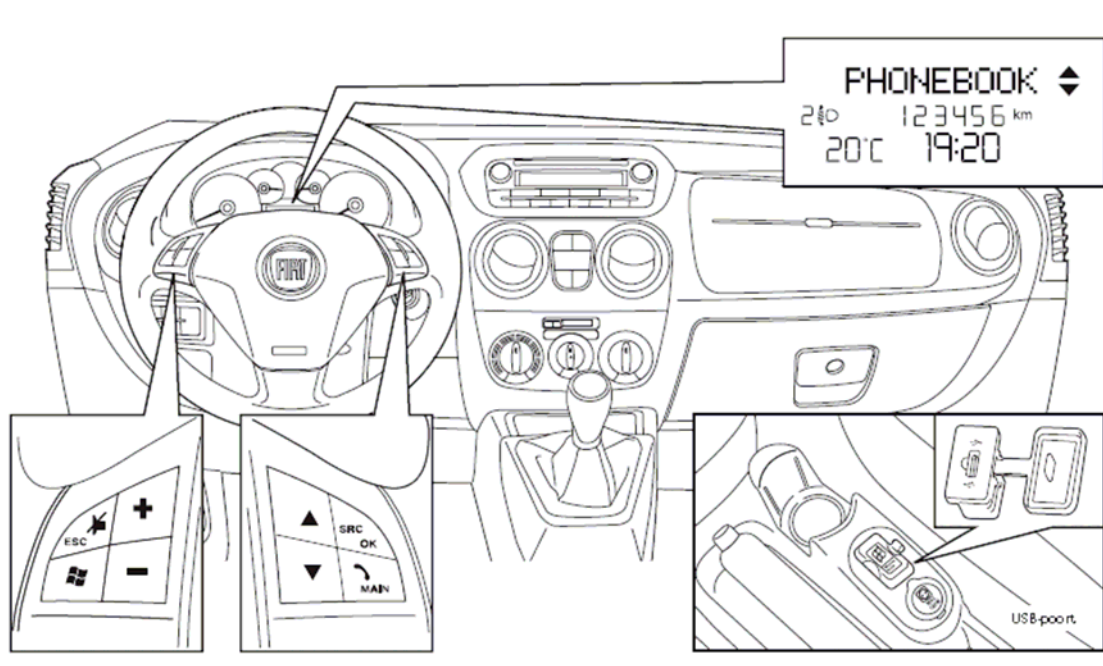

**Klik op onderstaand nummer om de handleiding te openen.
603.83.604NL Fiorino Qubo Radio SB05**

**Klik op onderstaand nummer om de handleiding te openen.
530.04.331NL Fiorino Qubo Radio SB08**

**Klik op onderstaand nummer om de handleiding te openen.
530.03.105NL Qubo Blue&Me**