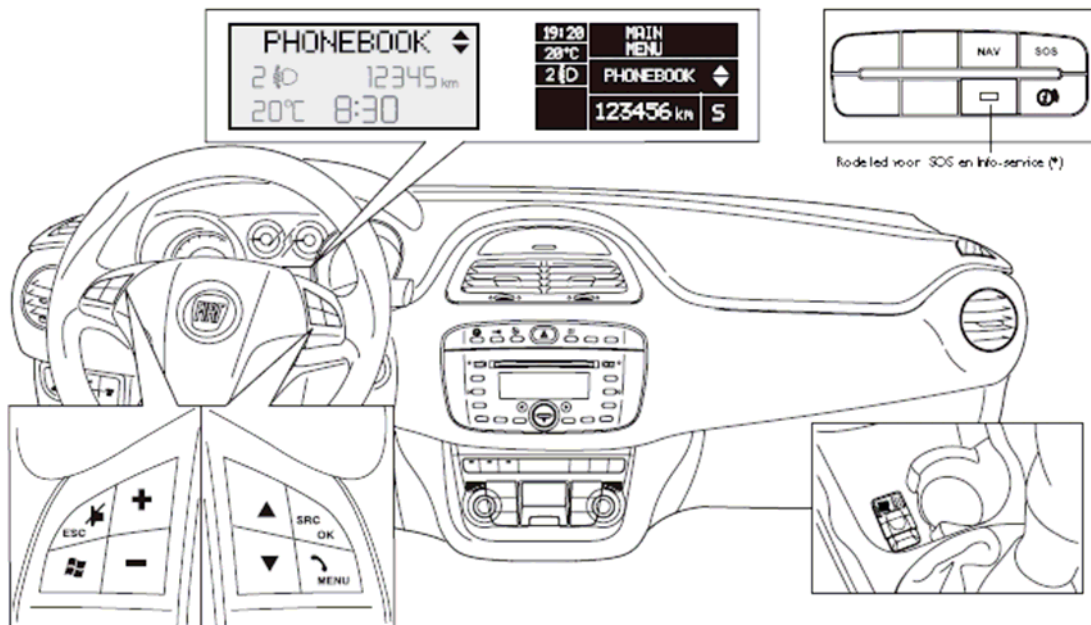

Klik op onderstaand nummer om de handleiding te openen.
530.03.919NL Punto EVO Radio SB08

Klik op onderstaand nummer om de handleiding te openen.
530.03.940 NL Punto EVO Blue&Me Nav