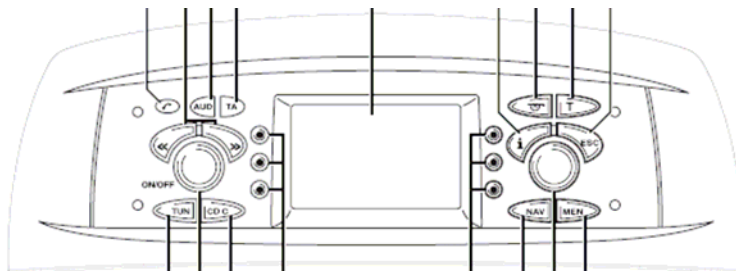

Klik op onderstaand nummer om de handleiding te openen.  
**603.46.218NL Punto CL Radio**

Klik op onderstaand nummer om de handleiding te openen.  
**603.46.218NL Punto CL Radio**

Klik op onderstaand nummer om de handleiding te openen.  
**603.46.224NL Punto CL Nav**

Klik op onderstaand nummer om de handleiding te openen.  
**603.46.335NL Punto CL Connect**