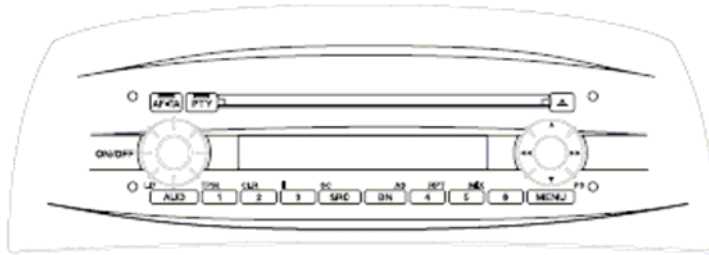

Klik op onderstaand nummer om de handleiding te openen.  
**603.46.218NL Punto CL Radio**

Klik op onderstaand nummer om de handleiding te openen.  
**603.46.218NL Punto CL Radio**

Klik op onderstaand nummer om de handleiding te openen.  
**603.46.224NL Punto CL Nav**