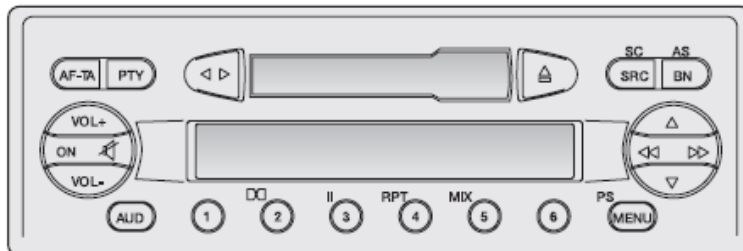

Klik op onderstaand nummer om de handleiding te openen.
 603.46.875NL Panda Radio Fun

Klik op onderstaand nummer om de handleiding te openen.
 603.46.781NL Panda Radio SB05
 603.46.911NL Panda Bluetooth