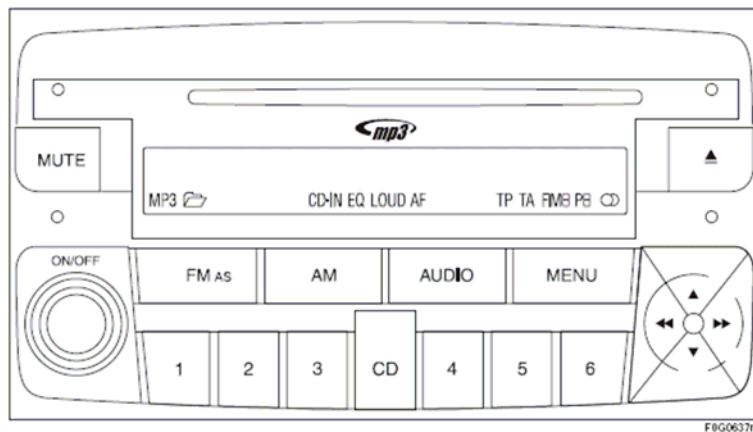

Klik op onderstaand nummer om de handleiding te openen.
 603.46.875NL Panda Radio Fun

Klik op onderstaand nummer om de handleiding te openen.
 603.46.781NL Panda Radio SB05
 603.46.911NL Panda Bluetooth