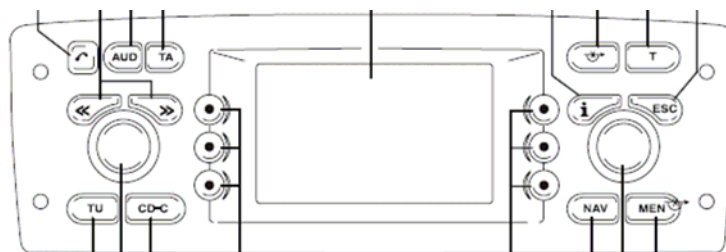

Klik op onderstaand nummer om de handleiding te openen.
 603.46.867 Gb Multipla Radio VDO CD423
 603.46.868 D Multipla Radio VDO CD423

Klik op onderstaand nummer om de handleiding te openen.
 603.46.829NL Multipla Radio SB05

Klik op onderstaand nummer om de handleiding te openen.
 603.46.004NL Multipla Radio

Klik op onderstaand nummer om de handleiding te openen.
 603.46.471NL Multipla Connect

**Klik op onderstaand nummer om de handleiding te openen.
Multipla BlauwP Radio Nav_NL**