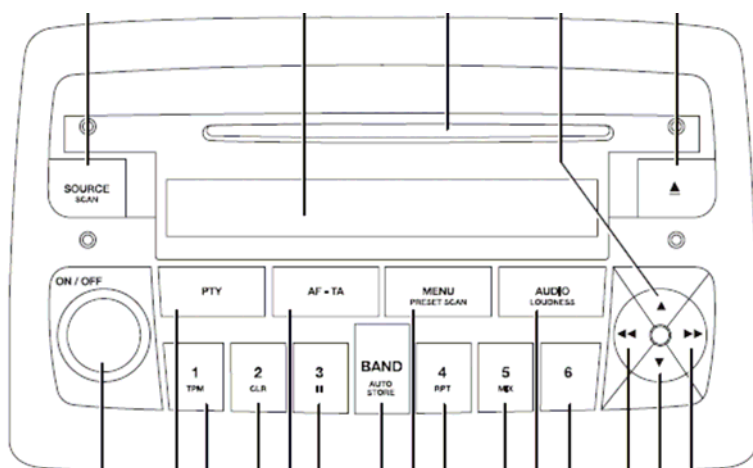

Klik op onderstaand nummer om de handleiding te openen.
603.46.835NL Idea Radio SB05

Klik op onderstaand nummer om de handleiding te openen.
603.46.242NL Idea Radio

Klik op onderstaand nummer om de handleiding te openen.
603.46.432NL Idea Connect