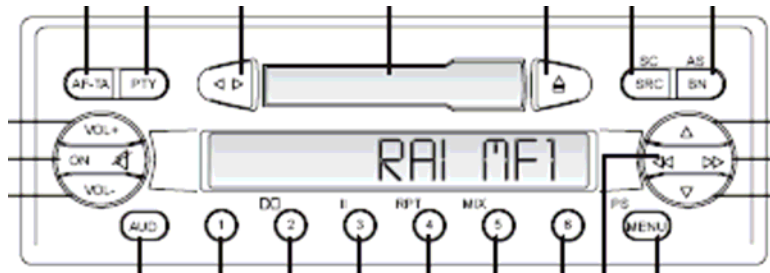

Klik op onderstaand nummer om de handleiding te openen.  
**603.46.895NL Doblo Radio SB05**

Klik op onderstaand nummer om de handleiding te openen.  
**603.46.386NL Doblo Radio my 06**

Klik op onderstaand nummer om de handleiding te openen.  
**603.47.726NL Doblo radio**