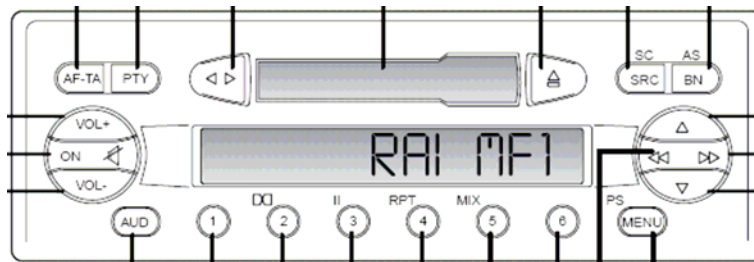

Klik op onderstaand nummer om de handleiding te openen.  
**603.46.895NL Doblo Radio SB05**

Klik op onderstaand nummer om de handleiding te openen.  
**603.46.386NL Doblo Radio my 06**

Klik op onderstaand nummer om de handleiding te openen.  
**603.47.726NL Doblo radio**