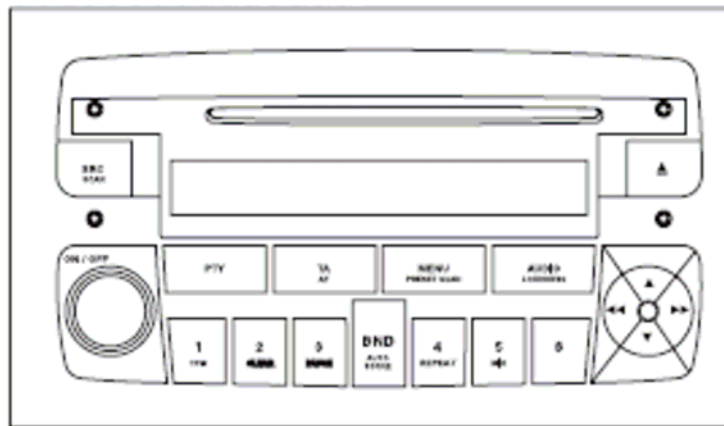

FOL0345m

**Klik op onderstaand nummer om de handleiding te openen.
603.83.672NL Croma Radio SB05**

**Klik op onderstaand nummer om de handleiding te openen.
Autoradio met CD-speler
Autoradio met MP3 CD-speler (blz. 55)
603.46.554NL Croma Radio**