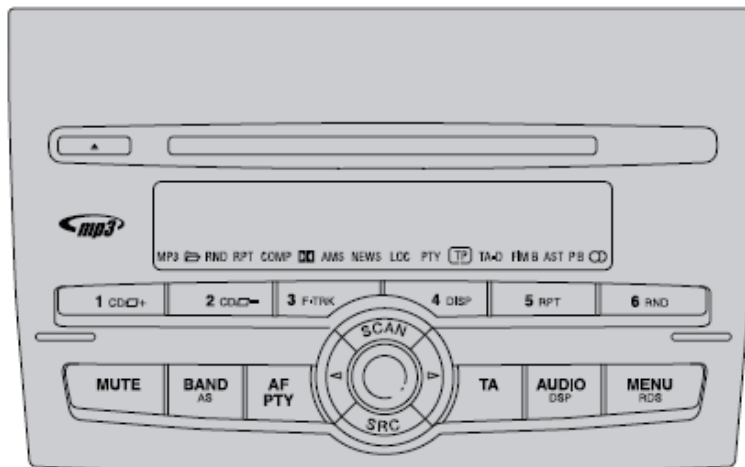

Klik op onderstaand nummer om de handleiding te openen.
603 83 116NL Bravo Blue&Me Nav

Klik op onderstaand nummer om de handleiding te openen.
603.46.847NL Bravo Radio

Klik op onderstaand nummer om de handleiding te openen.
530.03.660NL Bravo Instant Nav