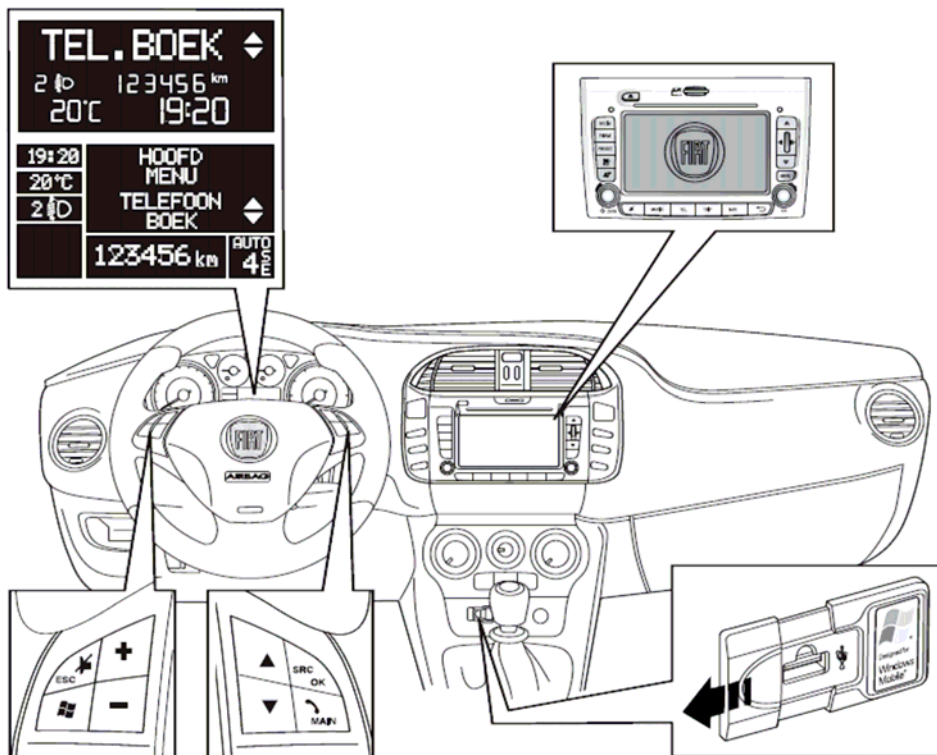

Klik op onderstaand nummer om de handleiding te openen.
603 83 116NL Bravo Blue&Me Nav

Klik op onderstaand nummer om de handleiding te openen.
603.46.847NL Bravo Radio

Klik op onderstaand nummer om de handleiding te openen.
530.03.660NL Bravo Instant Nav

Klik op onderstaand nummer om de handleiding te openen.
603.46.853NL Bravo Connect