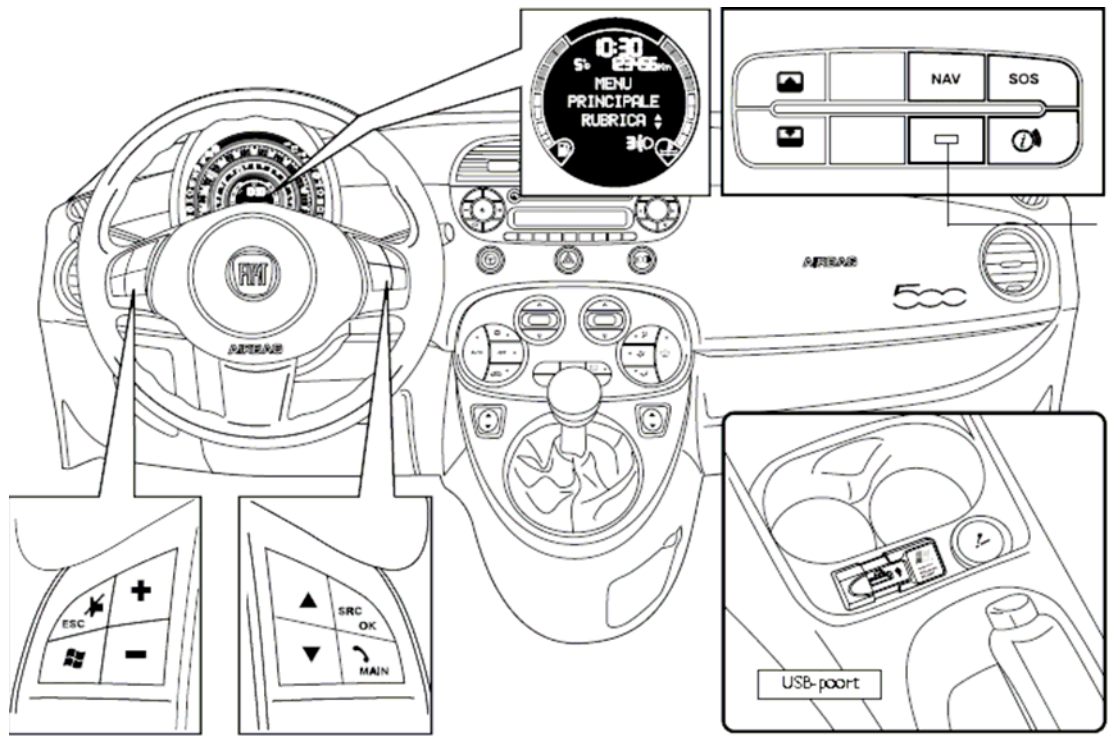

Klik op onderstaand nummer om de handleiding te openen.
603.83.290NL Fiat 500 Radio SB05

Klik op onderstaand nummer om de handleiding te openen.
530.03.793NL Fiat 500 Radio SB08

Klik op onderstaand nummer om de handleiding te openen.
603.83.303NL Fiat 500 Blue&me

Klik op onderstaand nummer om de handleiding te openen.
530.03.041NL Fiat 500 Blue&me Nav