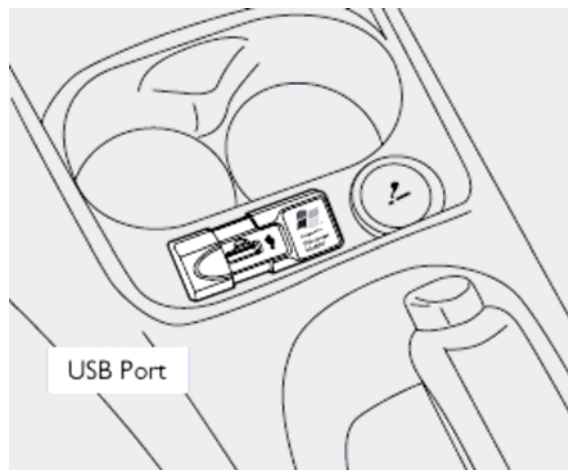

Klik op onderstaand nummer om de handleiding te openen.
603.83.290NL Fiat 500 Radio SB05

Klik op onderstaand nummer om de handleiding te openen.
530.03.793NL Fiat 500 Radio SB08

Klik op onderstaand nummer om de handleiding te openen.
603.83.303NL Fiat 500 Blue&me