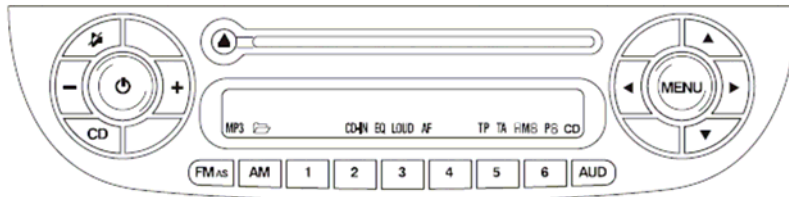

Klik op onderstaand nummer om de handleiding te openen.
603.83.290NL Fiat 500 Radio SB05

Klik op onderstaand nummer om de handleiding te openen.
530.03.793NL Fiat 500 Radio SB08

Klik op onderstaand nummer om de handleiding te openen.
603.83.303NL Fiat 500 Blue&me

Klik op onderstaand nummer om de handleiding te openen.
530.03.041NL Fiat 500 Blue&me Nav