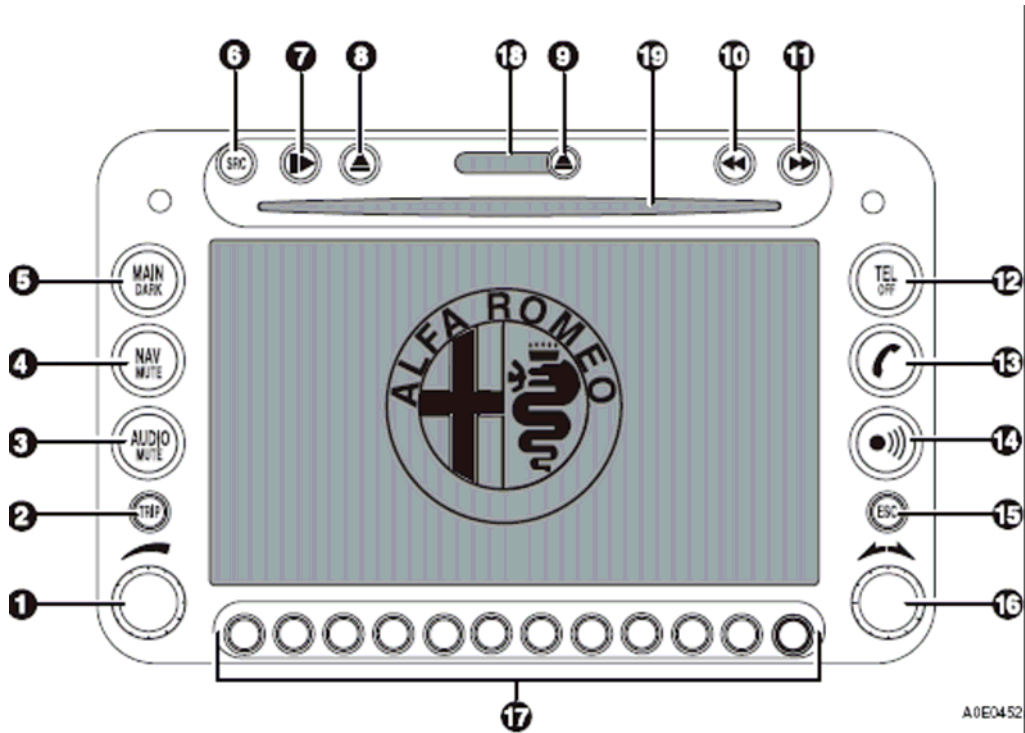

**Klik op onderstaand nummer om de handleiding te openen.**  
**Radionavigatiesysteem Connect**  
**604.31.402 NL**