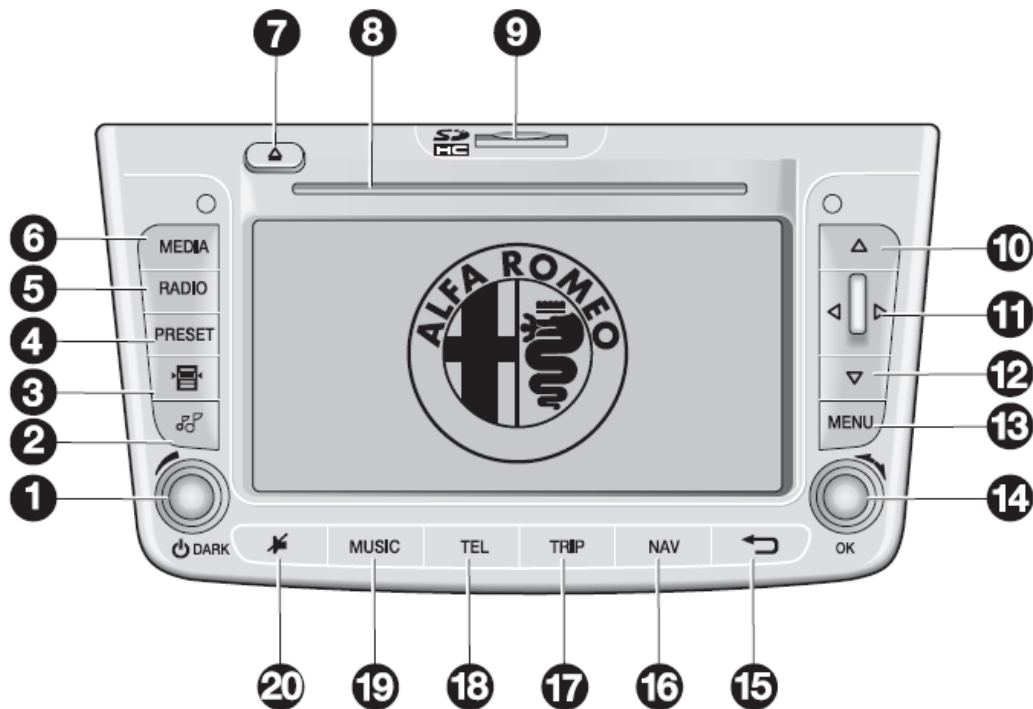

ON/OFF

Klik op onderstaand nummer om de handleiding te openen
MiTo Radio
604.31.992 NL

Klik op onderstaand nummer om de handleiding te openen
Radio & Blue&Me nav
604.31.995 NL

Klik op onderstaand nummer om de handleiding te openen.
Blue&Me
604.31.993 NL