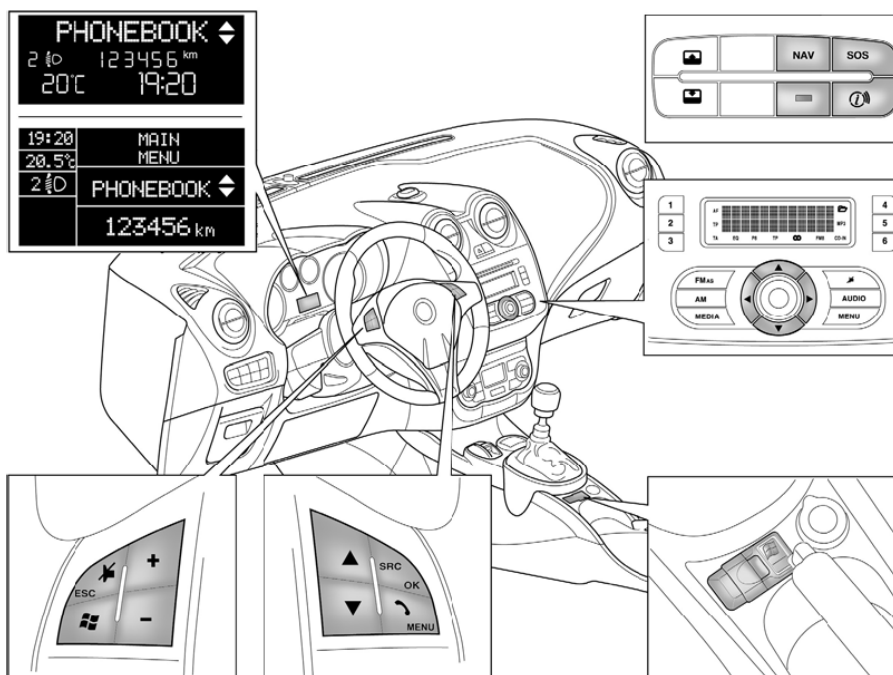

ON/OFF

Klik op onderstaand nummer om de handleiding te openen
MiTo Radio
604.31.992 NL

Klik op onderstaand nummer om de handleiding te openen
Radio & Blue&Me nav
604.31.995 NL

Klik op onderstaand nummer om de handleiding te openen.
Blue&Me
604.31.993 NL