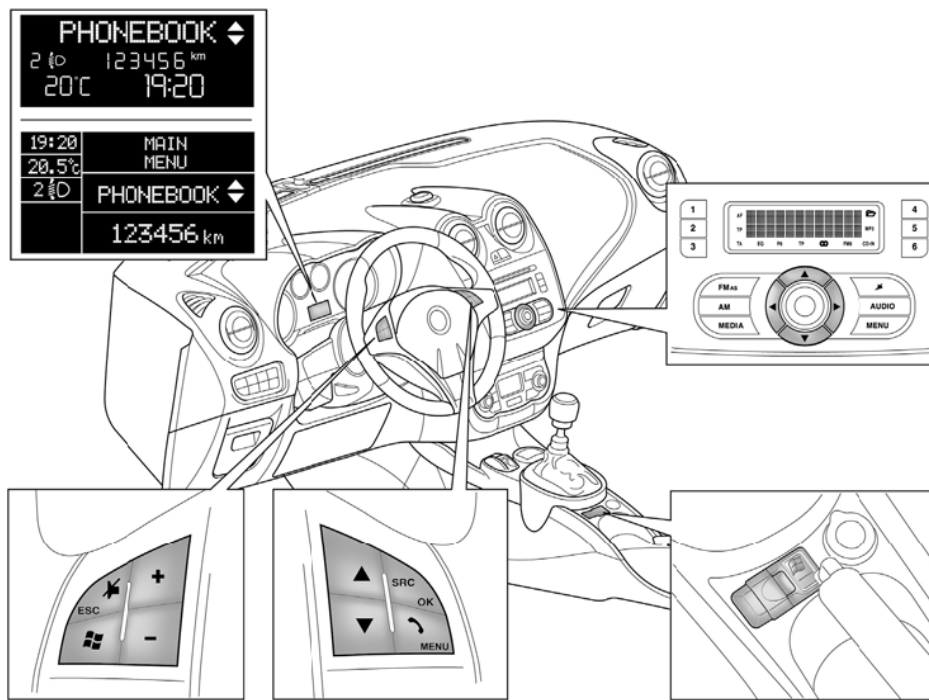

ON/OFF

Klik op onderstaand nummer om de handleiding te openen
MiTo Radio
604.31.992 NL

Klik op onderstaand nummer om de handleiding te openen
Radio & Blue&Me nav
604.31.995 NL

Klik op onderstaand nummer om de handleiding te openen.
Blue&Me
604.31.993 NL