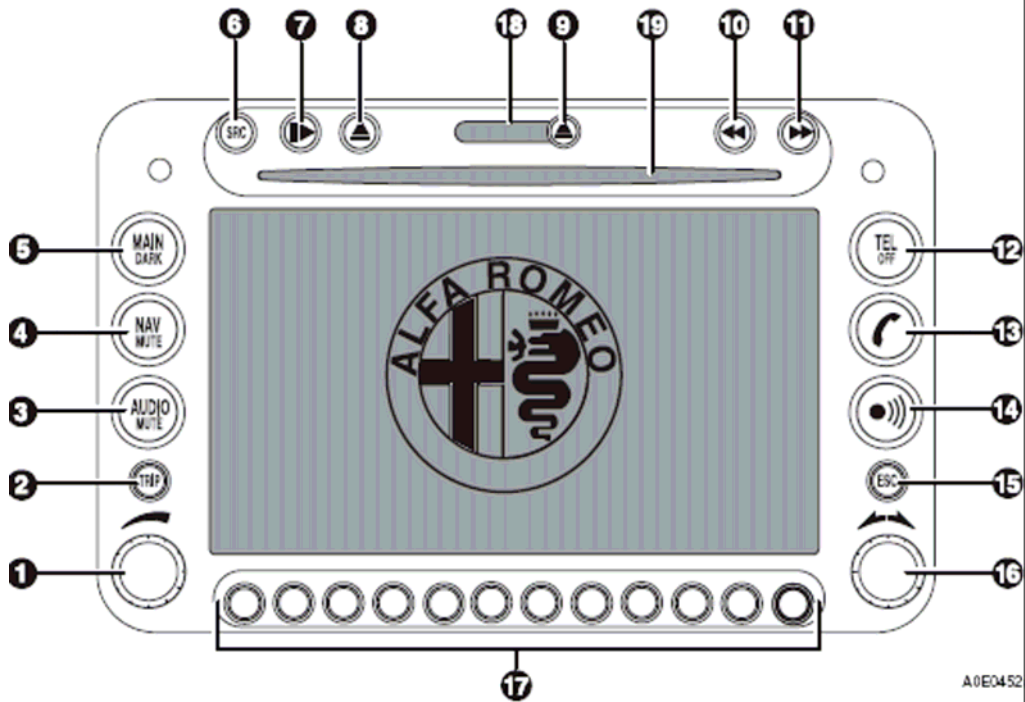

Klik op onderstaand nummer om de handleiding te openen
159 Radio
604.31.593 NL

Klik op onderstaand nummer om de handleiding te openen
Radio & Blue&Me nav
604.38.002 NL

Klik op onderstaand nummer om de handleiding te openen.
Radionavigatiesysteem Connect
 604.31.402 NL

Klik op onderstaand nummer om de handleiding te openen.
Radionavigatiesysteem Connect
 530.06.057 NL