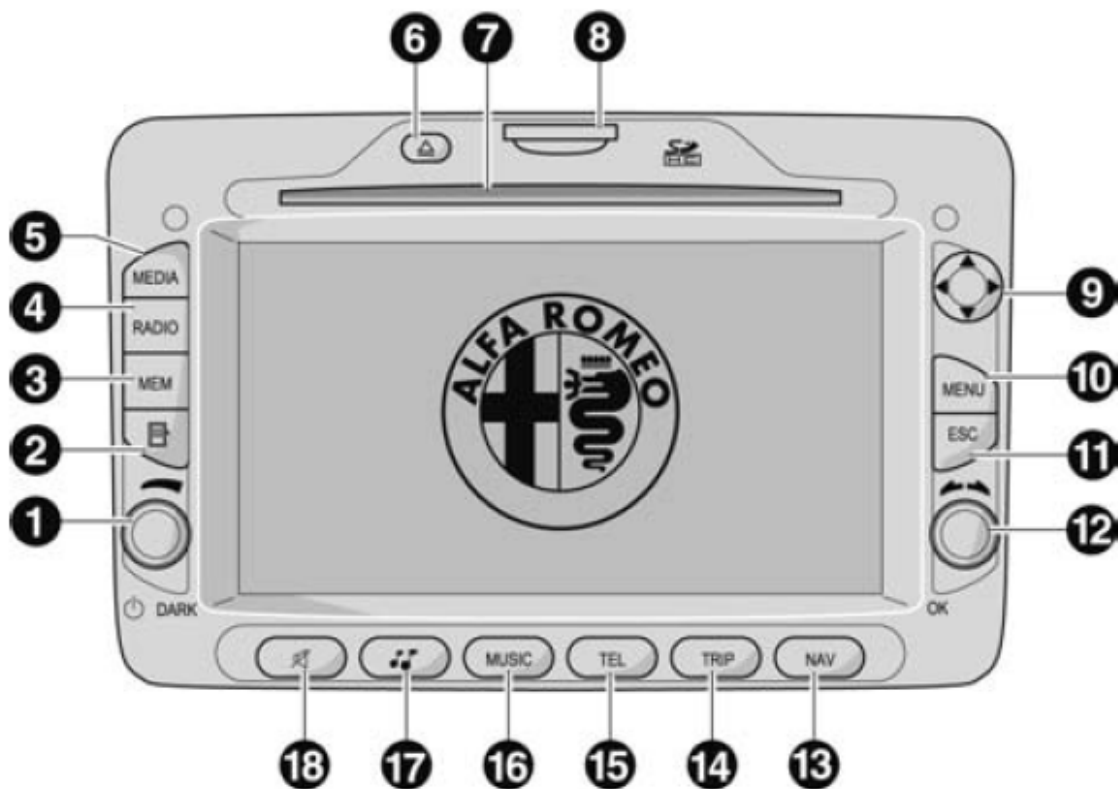

Klik op onderstaand nummer om de handleiding te openen
159 Radio
604.31.593 NL

Klik op onderstaand nummer om de handleiding te openen
Radio & Blue&Me nav
604.38.002 NL

Klik op onderstaand nummer om de handleiding te openen.
Radionavigatiesysteem Connect
 604.31.402 NL